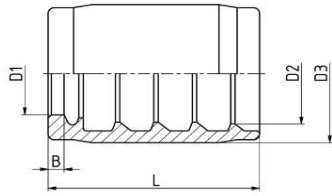

Kombi-Pressfassung DN 08 nicht Schälén für 1 SP-Z

Material: Stahl Zink/Nickel beschichtet

Typ: nicht Schälén

Beispielhafte Modelle

| Artikelnummer | DN | für Schlauch Typ | Maßangabe | | | |
|---------------|----|-------------------------|------------|------------|-----------|------|
| | | | D1 (mm) | D2 (mm) | L (mm) | Zoll |
| 165-05 | 8 | 1 SP Zwillings-schlauch | 19,5 | 27 | 35 | 1/2 |
| 165-06 | 10 | 1 SP Zwillings-schlauch | 23 | 30 | 38 | 5/8 |
| 165-08 | 12 | 1 SP Zwillings-schlauch | 26,8 | 35 | 44 | 3/4 |